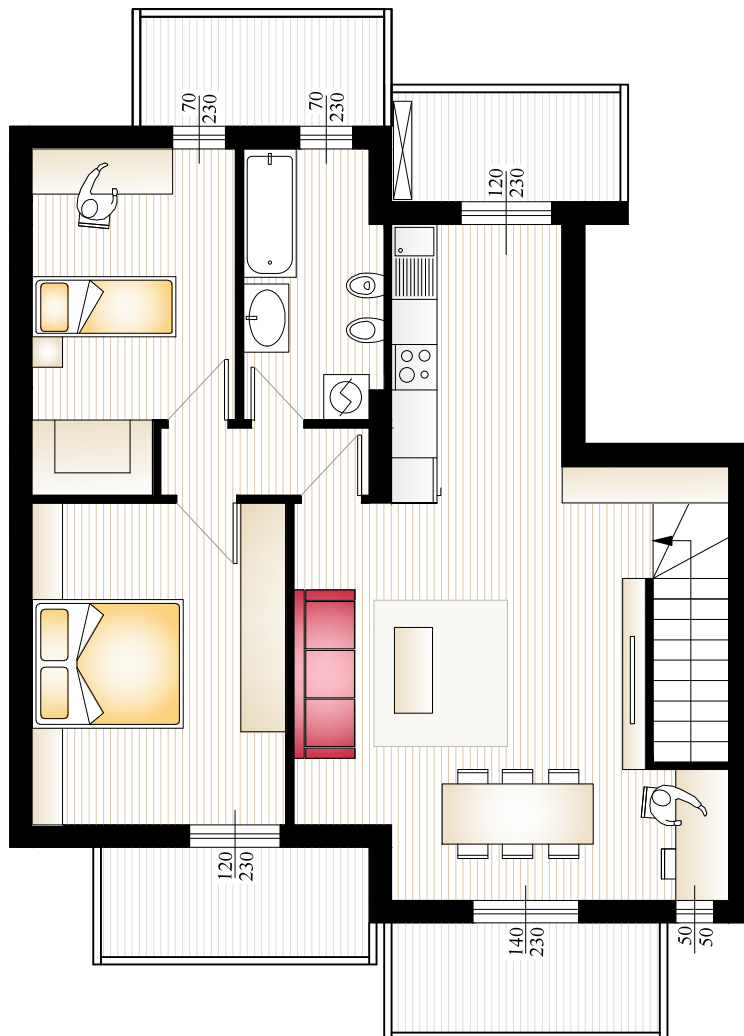

RESIDENCE IL COLLE_RECANATI
APPARTAMENTO PIANO PRIMO N.10

PIANTA APPARTAMENTO
(PIANO PRIMO)

MQ 83,82

PIANTA GARAGE

MQ 38,35